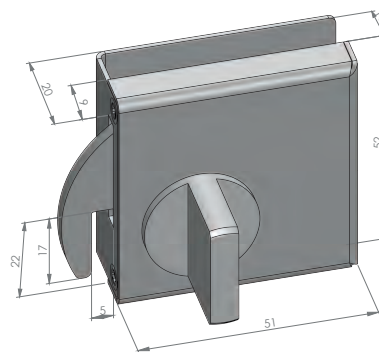

PESTILLOS SERIE MINI PL Y MINI PL-PLUS

AISI-304

Vidrio 8/10/12 mm

PESTILLO CORREDERA SERIE MINI PL

51 X 52 MM

Pomo Ø 24 mm

Condena interior

Acabados:

8 mm	Inox brillo Inox mate	725.4 IB 725.4 IM
10 mm	Inox brillo Inox mate	725.5 IB 725.5 IM
12 mm	Inox brillo Inox mate	725.12 IB 725.12 IM

* Indicar mano

2132
2133
2156

CERRADEROS SERIE MINI PL Y MINI PL-PLUS

AISI-304

Vidrio 8/10/12 mm

CERRADERO A VIDRIO PESTILLO

CORREDERA SERIE MINI PL Y MINI PL-PLUS

52 X 30 MM

Acabados:

8 mm	Inox brillo Inox mate	725.4C2 IB 725.4C2 IM
10 mm	Inox brillo Inox mate	725.4C3 IB 725.4C3 IM
12 mm	Inox brillo Inox mate	725.4C12 IB 725.4C12 IM

* Indicar mano

2134
2135
2157

CERRADERO A MARCO

PESTILLO CORREDERA SERIE

MINI PL Y MINI PL-PLUS

Acabados:

Inox brillo Inox mate	725.5C1 IB 725.5C1 IM
--------------------------	--

CON TOPE