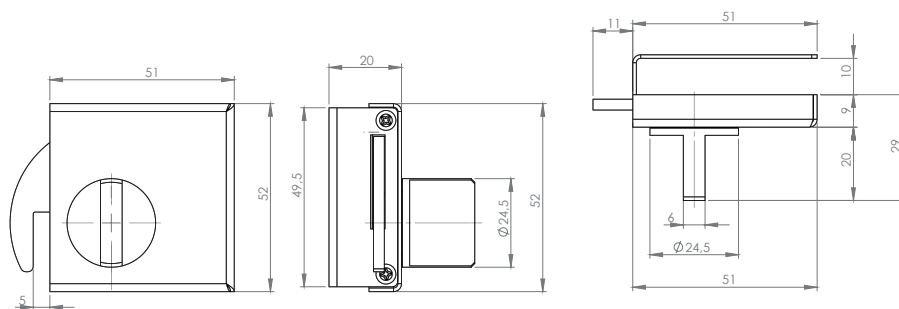

PESTILLOS SERIE MINI PL Y MINI PL-PLUS

AISI-304

Vidrio 8/10/12 mm

PESTILLO CORREDERA SERIE MINI PL

51 X 52 MM

Pomo Ø 24 mm

Condena interior

Acabados:

8 mm	Inox brillo Inox mate	725.4 IB 725.4 IM
10 mm	Inox brillo Inox mate	725.5 IB 725.5 IM
12 mm	Inox brillo Inox mate	725.12 IB 725.12 IM

* Indicar mano

2132
2133
2156

CERRADEROS SERIE MINI PL Y MINI PL-PLUS

AISI-304

Vidrio 8/10/12 mm

CERRADERO A VIDRIO PESTILLO

CORREDERA SERIE MINI PL Y MINI PL-PLUS

52 X 30 MM

Acabados:

8 mm	Inox brillo Inox mate	725.4C2 IB 725.4C2 IM
10 mm	Inox brillo Inox mate	725.4C3 IB 725.4C3 IM
12 mm	Inox brillo Inox mate	725.4C12 IB 725.4C12 IM

* Indicar mano

2134
2135
2157

CERRADERO A MARCO

PESTILLO CORREDERA SERIE

MINI PL Y MINI PL-PLUS

Acabados:

Inox brillo Inox mate	725.5C1 IB 725.5C1 IM
--------------------------	--

CON TOPE